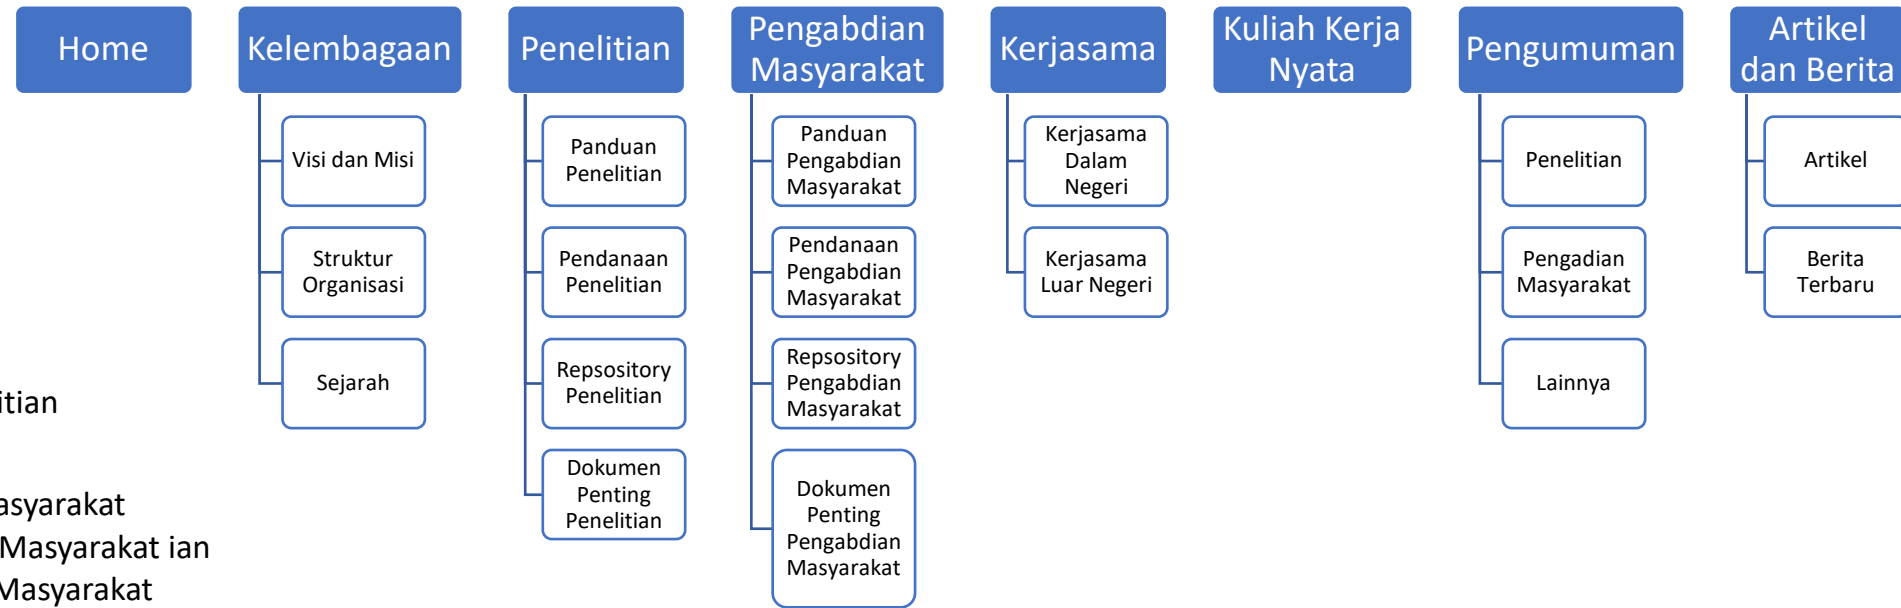

IKOPIN
University

Proposal Pengembangan Website LPPM dan Penerimaan Proposal Penelitian & Pengabdian Masyarakat

Proposed by

Bidang Pengembangan riset, Advokasi dan
Promosi

IKOPIN University

Referensi Website LPPM

- Referensi website LPPM yang digunakan adalah dari LPPM Unair di alamat <https://lppm.unair.ac.id/lppm/>

Struktur menu dan halaman yang dapat dibuat pada website LPPM IKOPIN University

- Home
- Kelembagaan
 - Visi dan Misi
 - Struktur Organisasi
 - Sejarah
- Penelitian
 - Panduan Penelitian
 - Pendanaan Penelitian
 - Repository Penelitian
 - Dokumen Penting Penelitian
- Pengabdian Masyarakat
 - Panduan Pengabdian Masyarakat
 - Pendanaan Pengabdian Masyarakat
 - Repository Pengabdian Masyarakat
 - Dokumen Penting Pengabdian Masyarakat
- Kerjasama
 - Kerjasama Dalam Negeri
 - Kerjasama Luar Negeri
- Kuliah Kerja Nyata
- Pengumuman
 - Penelitian
 - Pengabdian Masyarakat
 - Lainnya
- Artikel & Berita
 - Artikel
 - Berita Terbaru

Warna dan tipografi disesuaikan website utama dari Universitas